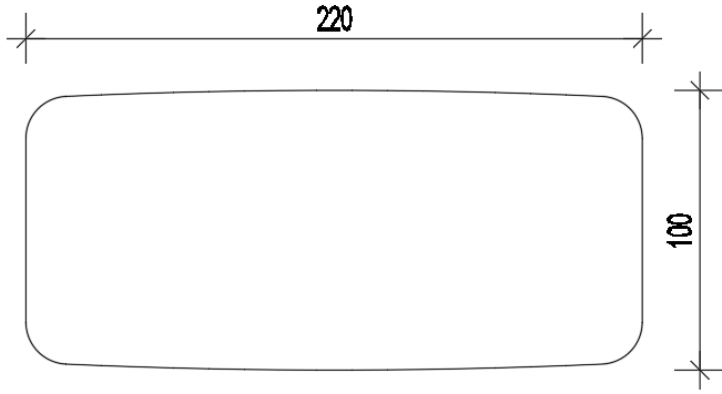

Roma Yemek Masası

Standart Ölçüler

****Belirtilen ölçüler haricinde çalışma yapılmamaktadır.****

Teknik Özellikler

Paslanmaz çelik ayak üzerine siyah patina

3 mm (KL-80) seramik, altında 10 mm temperli cam