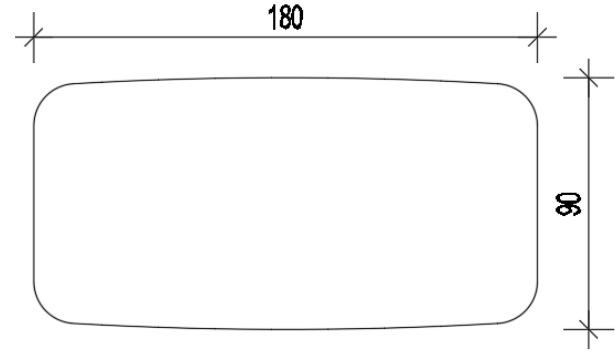

Roma Yemek Masası

Standart Ölçüler

****Belirtilen ölçüler haricinde çalışma yapılmamaktadır.****

Teknik Özellikler

Paslanmaz çelik ayak üzerine siyah patina

3 mm (KL-80) seramik, altında 10 mm temperli cam